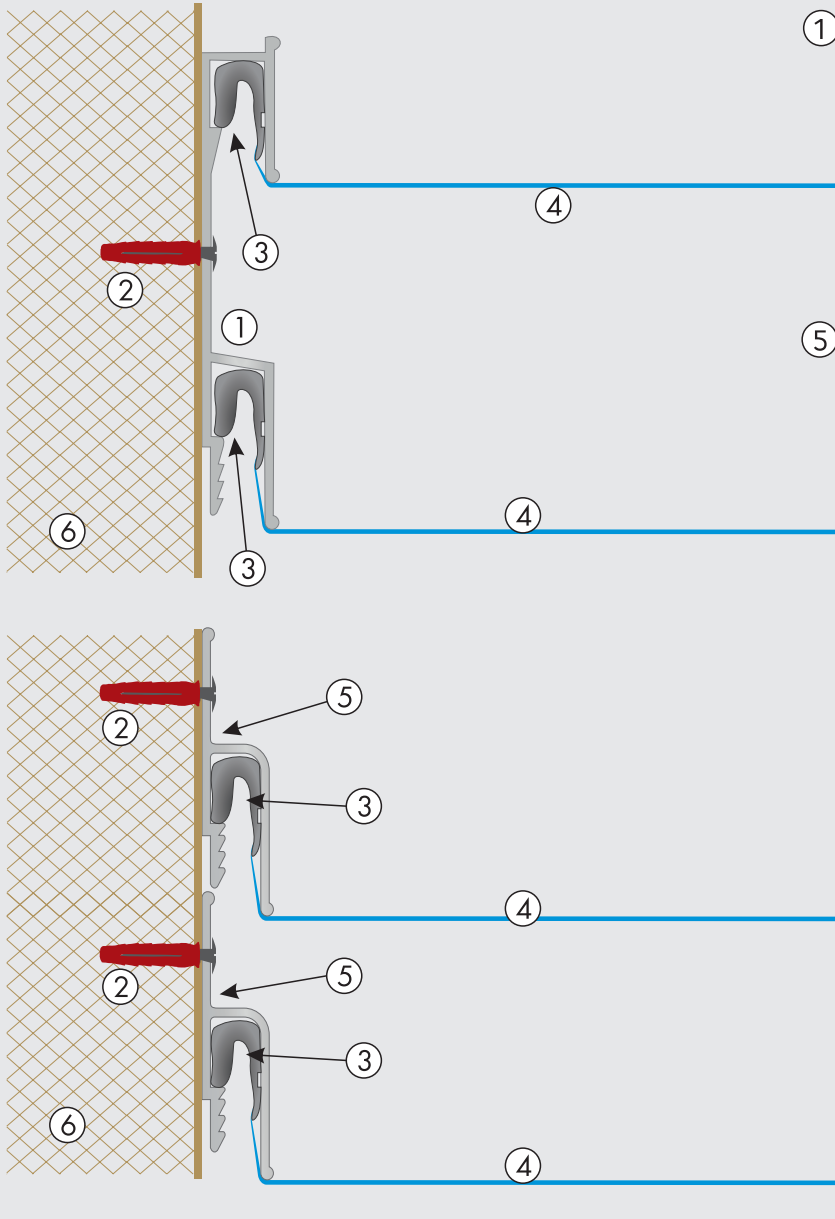

ru Резные потолки SofiMarsel – новинка в мире натяжных потолков.

- pl** Dwa płótna są mocowane na odległości od siebie. Jedno płótno jest całe a drugie posiada wycięty rysunek.
- en** The two canvases are fixed at a distance from each other. One canvas is intact, and the second has a perforated pattern.
- de** Zwei Deckenverkleidungen werden voneinander fixiert getrennt. Eine von denen ist einstückig, eine andere hat ein ausgeschnittenes Muster.
- ru** Два полотна закрепляются на расстоянии друг от друга. Одно цельное, второе с вырезанным рисунком.

ru Получается оригинальное и современное оформление потолка с эффектным рисунком.

Perforated ceilings

- ① Profil PCV
PVC Profile
PVC - Profil
Профиль ПВХ
- ② Wkręt. Kołek rozporowy
Self-tapping screw. Dowel
Schraube. Dübel
Саморез. Дюбель
- ③ Harpun
Harpoon
Harpune/Keder
Гарпун
- ④ Powłoka
Canvas
Leinen
Полотно
- ⑤ Profil aluminiowy
Aluminium profile
Alu-profil
Профиль алюминиевый
- ⑥ Ściana
Wall
Die Wand
Стена

- pl** Do montażu jest wykorzystywany profil, który pozwala równolegle zamocować dwa poziomy sufity.
- en** For installation of the ceilings, we use the profile which allows us to fix parallelly two levels of the ceiling.
- de** Für Montage benutzt man einen Profil, der zwei Ebenen der Decke parallel fixieren lässt.
- ru** Для монтажа используется профиль, который позволяет параллельно закрепить два уровня потолка.