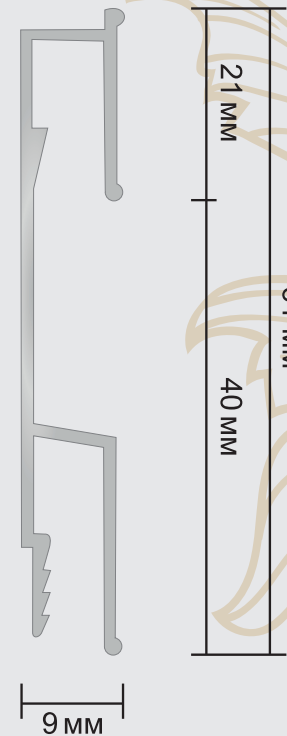

ru Резные потолки SofiMarsel – новинка в мире натяжных потолков.

- pl** Dwa płótna są mocowane na odległości od siebie. Jedno płótno jest całe a drugie posiada wycięty rysunek.
- en** The two canvases are fixed at a distance from each other. One canvas is intact, and the second has a perforated pattern.
- de** Zwei Deckenverkleidungen werden voneinander fixiert getrennt. Eine von denen ist einstückig, eine andere hat ein ausgeschnittenes Muster.
- ru** Два полотна закрепляются на расстоянии друг от друга. Одно цельное, второе с вырезанным рисунком.

ru Получается оригинальное и современное оформление потолка с эффектным рисунком.

Perforated ceilings

- ① Profil PCV
PVC Profile
PVC - Profil
Профиль ПВХ
- ② Wkręt. Kołek rozporowy
Self-tapping screw. Dowel
Schraube. Dübel
Саморез. Дюбель
- ③ Harpun
Harpoon
Harpune/Keder
Гарпун
- ④ Powłoka
Canvas
Leinen
Полотно
- ⑤ Profil aluminiowy
Aluminium profile
Alu-profil
Профиль алюминиевый
- ⑥ Ściana
Wall
Die Wand
Стена

- pl** Do montażu jest wykorzystywany profil, który pozwala równolegle zamocować dwa poziomy sufity.
- en** For installation of the ceilings, we use the profile which allows us to fix parallelly two levels of the ceiling.
- de** Für Montage benutzt man einen Profil, der zwei Ebenen der Decke parallel fixieren lässt.
- ru** Для монтажа используется профиль, который позволяет параллельно закрепить два уровня потолка.